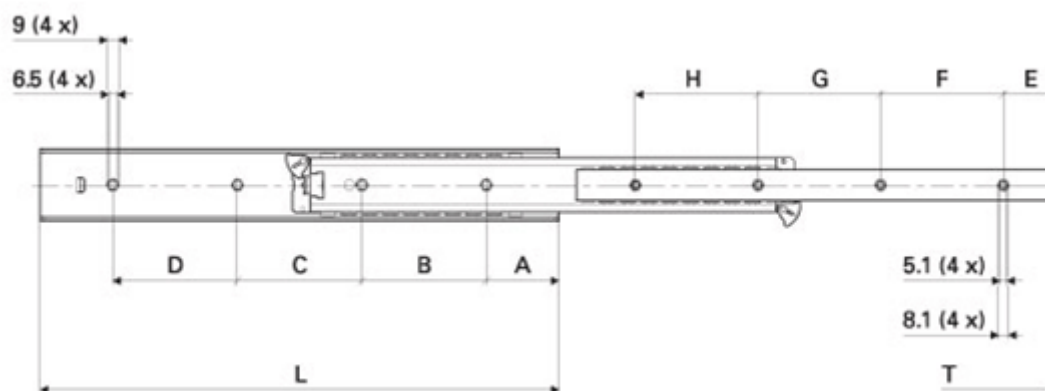

Varenummer: 11112512

Beskrivelse: Thomas Regout skuffeskinne 11112512 ULF HD Bilex, 3led
indb.mål 800 mm / bæreevne 138 kg / udtræk 815 mm

Mål

A = 64

L = 800

B = 224

T = 815

C = 224

D = 224

E = 49.5

F = 224

G = 224

H = 224